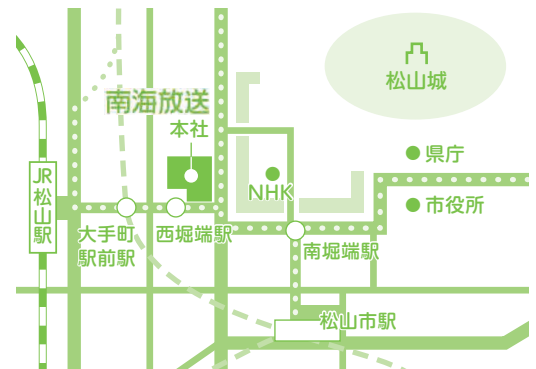

# 合同進学相談フェア

お申込不要 / 入退場自由 / 入場無料

特典

ご来場の方にもれなく

南海放送  
オリジナルグッズ  
& 図書カード  
プレゼント!

【対象】 高校生・大学生・短大生・フリーター・保護者

【開催時間】 12:00～17:00 (左記時間内は入退場自由)

【会場】 南海放送 本社 (愛媛県松山市本町1-1-1)

南海放送にて合同進学相談フェアを開催いたします。

6学部からなる理工系総合大学「東京工科大学」と117の専門分野を持つ総合専門学校「日本工学院」の入試、学科内容、就職、資格、奨学金、学生生活など、進学に関するあらゆるご質問に専門スタッフがお答えします。会場ではアニメやCGなどの学生作品の展示・上映や各種学校案内資料配布も行います。大学か専門学校か進路で迷っている君も是非この機会にお気軽に足をお運びください。

## スタジオ体験ツアー開催!

あの番組スタジオなど、テレビ局の裏側が見れる! TV局スタッフがご案内します。また、専門スタッフによるエンタメ進路相談も行います。

※会場に駐車場はございません。公共交通機関でお越しください。

学校法人 片柳学園